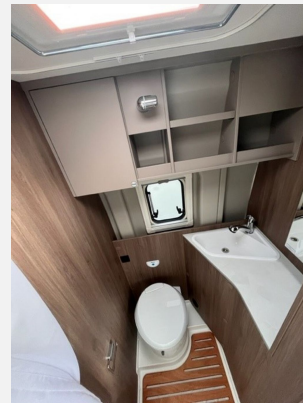

DÜRRWANG-MÖRLEIN

HYMER-CENTER-DORTMUND

DÜRRWANG-MÖRLEIN

Verkäufer

Dürrwang GmbH & co KG
Herr Team Fahrzeugverkauf
Gneisenaualle 15
44329 Dortmund

☎ 0231 9411650

FAX 0231 94116525

✉ info@duerrwang.de