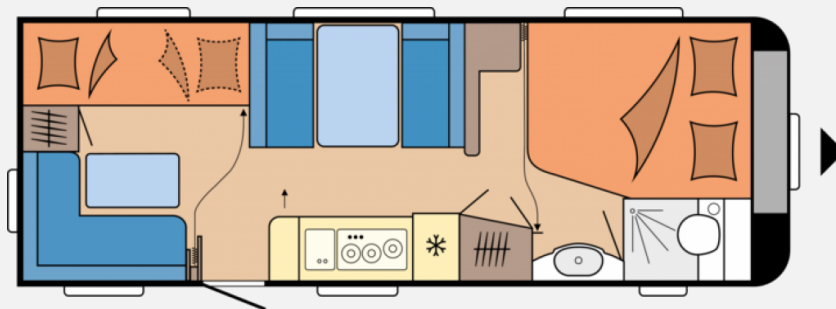

Exposé

Hobby Excellent Edition 650 KMFe

34.420,- €

MwSt. ausweisbar

Fahrzeug

Grundriss

Technische Daten

Modell-/Baujahr	2024
Anzahl der Achsen	2
Anzahl Schlafplätze	5
Gesamtlänge	833 cm
Gesamtbreite	250 cm
Masse in fahrber. Zustand	1716 kg
techn. zul. Gesamtmasse	2200 kg
Zuladung	484 kg
Infrastruktur	Küche WC
Liegeflächen	Französisches Bett (195x157/ 128) Kinderbetten (2 x 185x70)
Polster	Serie
	Seitensitzgruppe
	Doppel-/franz. Bett, Etagenbett

Beschreibung

Sonderausstattung:

- * Auflastung auf 2.200 kg
- * Dachklimaanlage DOMETIC FreshJet inkl. CI-BUS
- * Duscharmatur und Duschvorhang für Waschraum
- * Kleiderstange in der Dusche
- * City-Wasseranschluss
- * USB-Doppelladesteckdose
- * Fernsehgehlenkhalter
- * TÜV, Brief
- * Frachtkosten Caravan 2 Achser und Einweisung