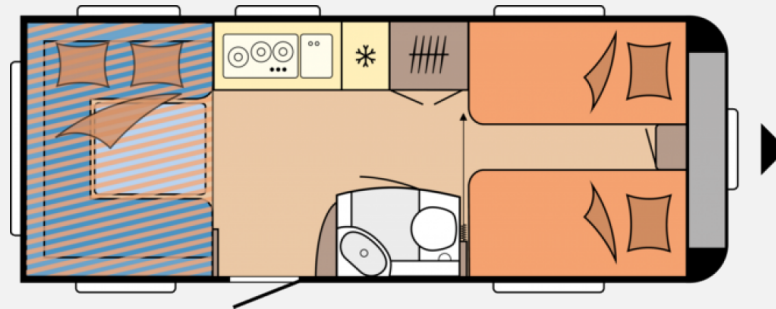

Exposé

**Hobby De Luxe 515 UHL -Modell 2024**

**35.100,- €**

MwSt. ausweisbar

Fahrzeug

Grundriss

Technische Daten

<b>Modell-/Baujahr</b>	2024
<b>Anzahl der Achsen</b>	1
<b>Anzahl Schlafplätze</b>	6
<b>Gesamtlänge</b>	754 cm
<b>Gesamtbreite</b>	230 cm
<b>Höhe</b>	264 cm
<b>Innenhöhe</b>	195 cm
<b>Umlaufmaß</b>	1012 cm
<b>Aufbaulänge</b>	635 cm
<b>Auflastung</b>	2000 kg
<b>Infrastruktur</b>	Küche WC
<b>Liegeflächen</b>	Hubbett (200x129) Heck (204x160)
<b>Steckdosen 230V</b>	5
<b>Farbe</b>	weiß
	Rundsitzgruppe
	Einzelbett, Hubbett