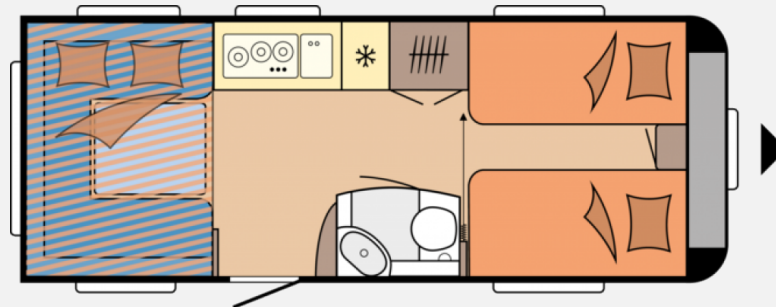

Exposé

Hobby De Luxe 515 UHL -Modell 2024

35.100,- €

MwSt. ausweisbar

Fahrzeug

Grundriss

Technische Daten

Modell-/Baujahr	2024
Anzahl der Achsen	1
Anzahl Schlafplätze	6
Gesamtlänge	754 cm
Gesamtbreite	230 cm
Höhe	264 cm
Innenhöhe	195 cm
Umlaufmaß	1012 cm
Aufbaulänge	635 cm
Auflastung	2000 kg
Infrastruktur	Küche WC
Liegeflächen	Hubbett (200x129) Heck (204x160)
Steckdosen 230V	5
Farbe	weiß
	Rundsitzgruppe
	Einzelbett, Hubbett