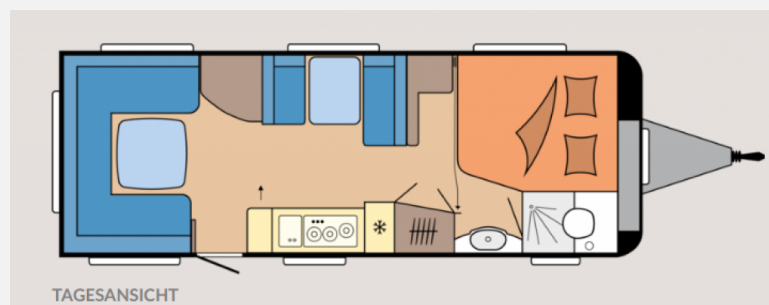

Exposé

Hobby Excellent Edition 650 UMFe

35.850,- €

MwSt. ausweisbar

Fahrzeug

Grundriss

Technische Daten

Modell-/Baujahr	2025
Anzahl der Achsen	2
Anzahl Schlafplätze	4
Gesamtlänge	833 cm
Gesamtbreite	250 cm
Höhe	262 cm
Innenhöhe	195 cm
Umlaufmaß	1092 cm
Aufbaulänge	716 cm
Masse in fahrber. Zustand	1679 kg
techn. zul. Gesamtmasse	2200 kg
Zuladung	513 kg
Liegeflächen	Bug (195 x 157/128)
Heizung	Truma Combi 6
Kühlschrankvolumen	133 l
Wasservorrat	47 l
Abwassertankvolumen	23,5 l
	Rundsitzgruppe
	Doppel-/franz. Bett

Beschreibung

Der neue Hobby Excellent Edition 650 UMFe Modell 2025 mit französischem Bett, Rundsitzgruppe, Seitensitzgruppe, Küchenzeile und neuem Innendesign steht als Musterwagen bei uns in der Ausstellung.