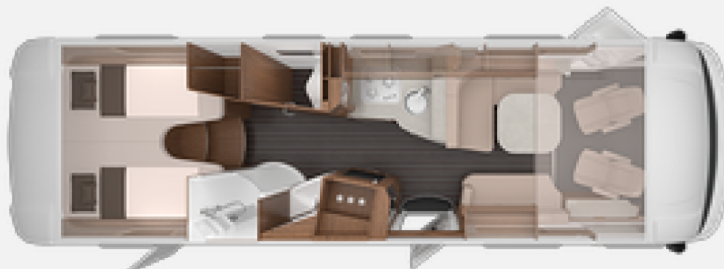

Exposé

Knaus Sun i 900 LEG

149.950,- €

MwSt. ausweisbar

Fahrzeug

Grundriss

Technische Daten

Modell-/Baujahr	2023
Erstzulassung	01.01.1753
Leistung	132 KW / 180 PS
km Stand	180 km
Schadstoffklasse/-norm	Euro 6d
Basisfahrzeug	Fiat
Getriebe	Automatik
Anzahl Schlafplätze	4
Gesamtlänge	882 cm
Gesamtbreite	234 cm
Innenhöhe	200 cm
Aufbauart	Integriert
Masse in fahrber. Zustand	4409 kg
techn. zul. Gesamtmasse	5500 kg
Liegeflächen	Hubbett (200 x 150) Heck (198 x 85) Heck (198 x 85)
Kraftstoff	Diesel
Heizung	ALDE Warmwasser
Kühlschrankvolumen	177 l
Wasservorrat	180 l
Abwassertankvolumen	170 l
	TÜV neu, ehem. Mietfahrzeug
	L-Sitzgruppe
	Hubbett, Einzelbett, Doppelbett längs

Entdecken Sie die Premiumklasse mit dem Knaus SUN I 900 LEG.

Herausragend gute Sichtverhältnisse, ein außergewöhnliches Raumgefühl, großzügige Platzverhältnisse und ein riesiger Stauraum sorgen für einen entspannten Urlaub ohne Kompromisse einzugehen.

Der Knaus SUN I 900 LEG hat folgende Ausstattung die keine Wünsche offen lässt:

Motorvariante 180 PS
Automatikgetriebe 9 Gang
17 Zoll Alufelgen mit Ganzjahresreifen
Klimaautomatik Fahrerhaus
AGUTI Sitze im Fahrerhaus
Traktionskontrolle
90 Liter Dieseltank
Automatische SAT
39 Zoll Smart TV
ALDE Warmwasserheizung
Navigation
Rückfahrkamera
HeadUP Display
Alarmanlage
Tresor
Zweite Garagentür Heck
Betterweiterung zur Liegewiese
Zerhacker Toilette
Außendusche
Gas Außenanschluss
Fernanzeige mit Eis Ex
Truma Duo Control mit Gasfilter
Warmwasser Fußbodenheizung
Dachklimaanlage Truma Aventa
Assistenzkamera Abwassertank
Ambientelicht
3. Bordbatterie
Markise
LED-Lichtband zu Markise
TvT Aufbau
GPS Tracker Velocate