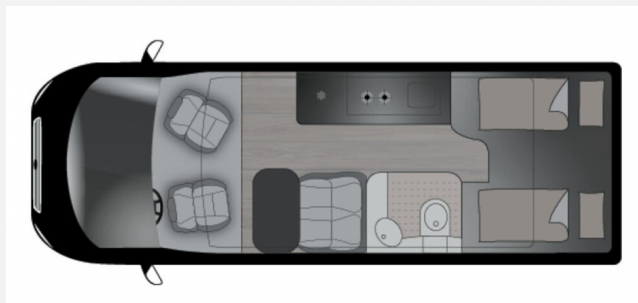

Exposé

Crosscamp Camper Van FULL 640

56.900,- €

MwSt. ausweisbar

Fahrzeug

Grundriss

Technische Daten

Modell-/Baujahr	2023
Leistung	103 KW / 140 PS
Motordetails	2.2 BlueHDi
Getriebe	Schaltgetriebe
Anzahl Schlafplätze	2
Gesamtlänge	639 cm
Gesamtbreite	205 cm
Aufbauart	Campervan
Masse in fahrber. Zustand	3022 kg
techn. zul. Gesamtmasse	3499 kg
Zuladung	477 kg
Sitze mit Gurt	4
Radstand	404 cm
Anhängerlast (gebremst)	2500 kg
Kraftstoff	Diesel
Heizung	Truma Combi 4
Polster	Wohnwelt Canaima
Steckdosen 230V	2
Steckdosen 12V	1
	Einzelbett