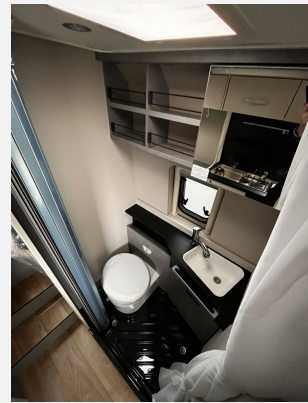

DÜRRWANG-MÖRLEIN

HYMER-CENTER-DORTMUND