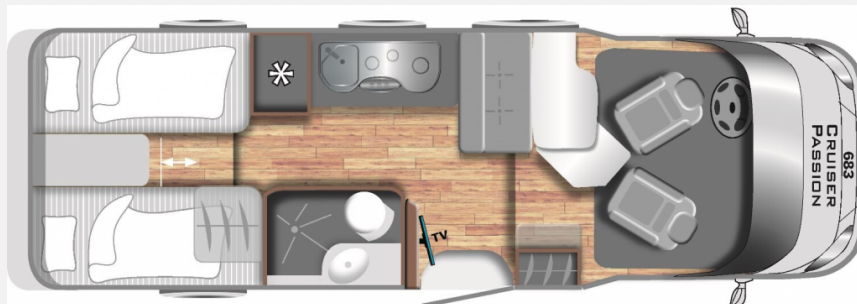

Kein Logo
vorhanden

Exposé

LMC Cruiser Passion T 683 Stutzen+AHK+Sat+Klima

64.900,- €

MwSt. ausweisbar

Fahrzeug

Grundriss

Kein Logo
vorhanden

Technische Daten

Modell-/Baujahr	2018
Leistung	110 KW / 150 PS
km Stand	66000 km
Schadstoffklasse/-norm	Euro 6
Basisfahrzeug	Fiat Ducato
Motordetails	2,3 l MultiJet II
Getriebe	Schaltgetriebe
Anzahl Schlafplätze	2
Gesamtlänge	725 cm
Gesamtbreite	232 cm
Höhe	218 cm
Aufbauart	Teilintegriert
Masse in fahrber. Zustand	3041 kg
techn. zul. Gesamtmasse	3850 kg
Zuladung	809 kg
Infrastruktur	WC
Sitze mit Gurt	4
Anhängerlast (gebremst)	2000 kg
Kraftstoff	Diesel
Farbe	weiß
	Einzelbett