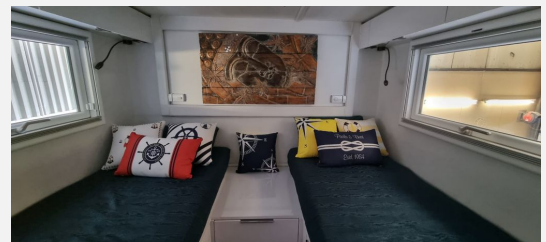

Beschreibung

Mit Liebe wurde Sally, unser Expeditionsmobil mit SlideOut entwickelt. Wir konnten das Fahrzeug auf unseren Touren vom hohen Norden bis in den Süden testen und lieben lernen. Da wir nun ein neues Projekt mit einer neuen Sally sprich einem grösseren Expeditionsfahrzeug gestartet haben, werden wir das tolle 4x4-Fahrzeug verkaufen. Wir wünschen für die jetzige Sally einen guten Nachfolger, der ihre Vorzüge zu schätzen weisst, und sich freut etwas zu besitzen, dass nicht in den Standart zugeordnet werden kann.

Weitere Informationen unter www.ilc.ch

Berichtigung für den Titel: IVECO 4x4 70S18W Daily

Ausstattung

- Kühlschrank über 110 l, Frosterfach Maxi
- Multifunktionslenkrad, ABS
- Doppelboden, Heckgarage
- Klimaanlage
- Warmwasser, Warmwasserboiler
- Bluetooth Fahrerhaus, Einparkhilfe 360-Grad, DAB Radio

Bilder