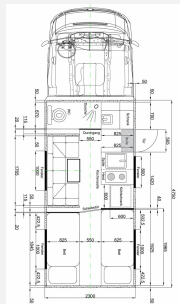

Exposé

Iveco Daily 4x4 35 S 18 W

375.000,- €

Fahrzeug

Grundriss

Technische Daten

Modell-/Baujahr	2023
Leistung	132 KW / 180 PS
km Stand	38000 km
Umweltplakette	keine
Basisfahrzeug	Iveco
Getriebe	Automatik
Anzahl Schlafplätze	2
Gesamtlänge	705 cm
Gesamtbreite	230 cm
Höhe	355 cm
Aufbauart	Alkoven
techn. zul. Gesamtmasse	7500 kg
Zuladung	1250 kg
Infrastruktur	WC Küche
Kraftstoff	Diesel
	Doppel-/franz. Bett, Einzelbett, Doppelbett längs