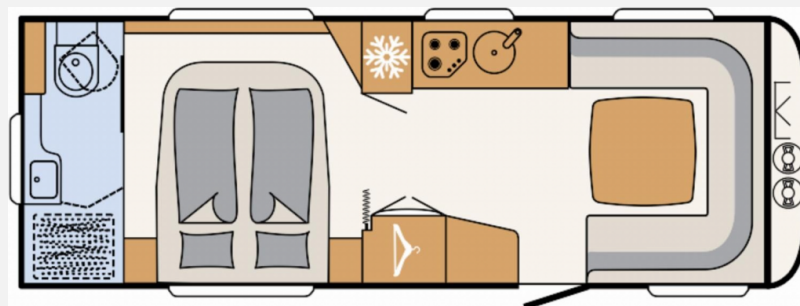

Kein Logo
vorhanden

Exposé

Dethleffs Nomad 650 RQT ***PREISVORTEIL: 10.104
EURO***

41.890,- €

MwSt. ausweisbar

Fahrzeug

Grundriss