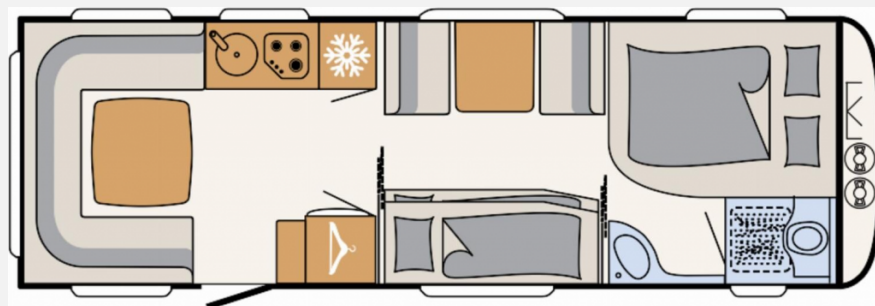

Exposé

Dethleffs Nomad 730 FKR ***PREISVORTEIL: 11.642 EURO***

47.980,- €

MwSt. ausweisbar

Fahrzeug

Grundriss