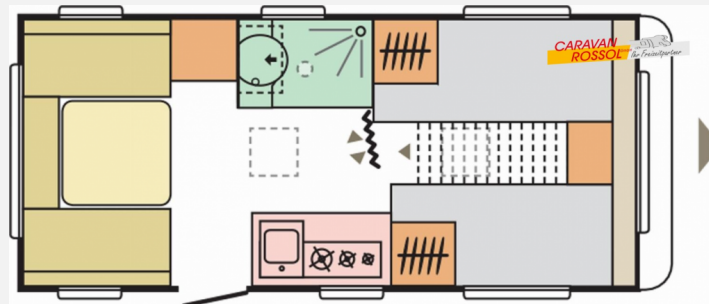

Exposé

Adria Altea 492 LU

15.900,- €

Differenzbesteuerung gemäß §25a

Fahrzeug

Grundriss

Technische Daten

Modell-/Baujahr	2015
Erstzulassung	23.03.2015
TÜV	06/2025
Anzahl der Achsen	1
Gesamtlänge	697 cm
Gesamtbreite	230 cm
Höhe	258 cm
Masse in fahrber. Zustand	1250 kg
techn. zul. Gesamtmasse	1500 kg
Zuladung	250 kg
Infrastruktur	WC
Farbe	weiß
	Einzelbett

Beschreibung

- Duo Control
- SAT + TV
- Mover Enduro

Irrtümer und Änderungen vorbehalten

Ausstattung

- Antischlingerkupplung, Servolenkung
- GFK-Dach, Markise
- Rollrost
- Mikrowelle

Irrtümer und Änderungen vorbehalten