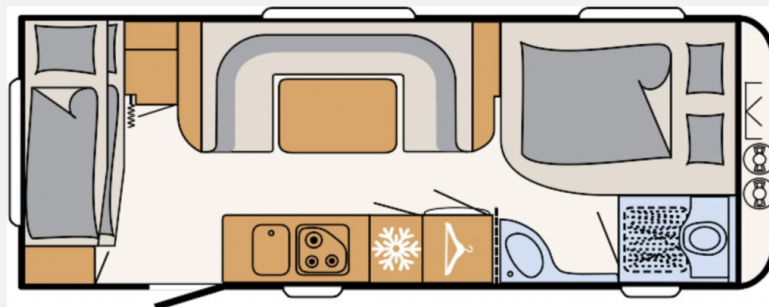

Exposé

Dethleffs Camper 560 FMK *** 3er Stockbett ***

31.990,- €

Differenzbesteuerung gemäß §25a

Fahrzeug

Grundriss

Technische Daten

Gebrauchtfahrzeug	mit erweiterter Garantie
Modell-/Baujahr	2023
Anzahl Schlafplätze	5
Gesamtlänge	818 cm
Gesamtbreite	250 cm
Höhe	265 cm
Innenhöhe	198 cm
Umlaufmaß	1078 cm
Aufbaulänge	675 cm
Masse in fahrber. Zustand	1587 kg
techn. zul. Gesamtmasse	2000 kg
Zuladung	413 kg
Infrastruktur	WC
Liegeflächen	double_couch (200x155)
Heizung	Gas
Polster	Mount
Steckdosen 230V	9
Steckdosen USB	3
Farbe	weiß
	Etagenbett, Doppel-/franz. Bett

Beschreibung

- Dusch-Paket (Duschausstattung inkl. Duscharmatur und -vorhang, City-Wasseranschluss)
- Wohnwelt Mount
- Auflastung 2.000 kg (inkl. Alurad 225/70 R15 C LI112)
- Stockbett mit 3 Schlafplätzen, nicht klappbar
- Bugfenster (Bett) wenn Waschraum im Bug
- Wohnraumeingangstüre mit Fenster, einteilig
- Fahrradträger
- Mover Truma Smart A
- Außendusche