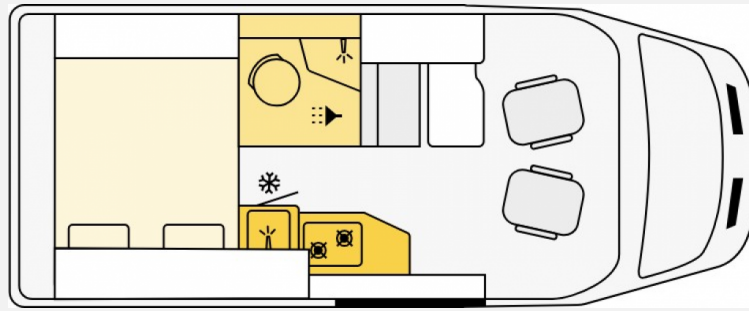

Exposé

Etrusco Campervan Ford CV 600 DF

49.990,- €

MwSt. ausweisbar

Fahrzeug

Grundriss

Technische Daten

Modell-/Baujahr	2023
Leistung	125.00 KW / 170.00 PS
km Stand	23000 km
Schadstoffklasse/-norm	keine
Motordetails	Motor: Diesel Frontantrieb Automatik
Getriebe	Automatik
Antriebsart	Frontantrieb
Anzahl Schlafplätze	2
Gesamtlänge	598.00 cm
Gesamtbreite	206.00 cm
Höhe	284.00 cm
Aufbauart	Sondermobil
Masse in fahrber. Zustand	2783.00 kg
techn. zul. Gesamtmasse	3500.00 kg
Infrastruktur	WC
Kraftstoff	Diesel
Polster	Emilia
Führerscheinklasse	B
Farbe	grau
	Seitensitzgruppe
	Doppel-/franz. Bett