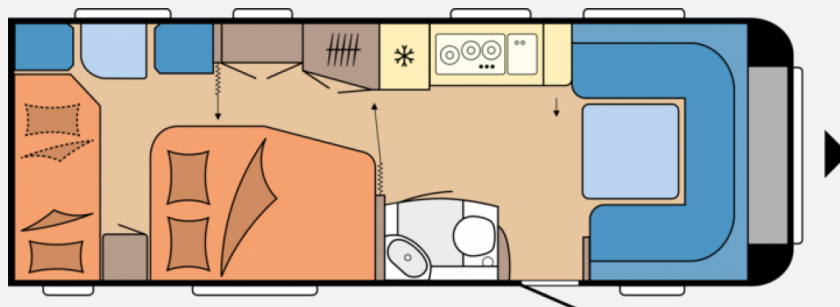

Exposé

Hobby Prestige 650 KFU

35.990,- €

MwSt. ausweisbar

Fahrzeug

Grundriss

Technische Daten

Modell-/Baujahr	2024
Anzahl der Achsen	2
Anzahl Schlafplätze	6
Gesamtlänge	838 cm
Gesamtbreite	250 cm
Höhe	262 cm
Innenhöhe	195 cm
Umlaufmaß	1092 cm
Aufbaulänge	721 cm
Masse in fahrber. Zustand	1725 kg
techn. zul. Gesamtmasse	2200 kg
Zuladung	467 kg
Liegeflächen	Heck (198 x 138/115) Etagenbett (188 x 73) Etagenbett (184 x 70) Bug (223 x 150/130)
Heizung	Truma Combi 6
Kühlschrankvolumen	133 l
Wasservorrat	47 l
Abwassertankvolumen	23,5 l
	Rundsitzgruppe
	Doppel-/franz. Bett

Beschreibung

Der Hobby Prestige 650 KFU Modell 2024 ein Wohnwagen für die ganze Familie mit Etagenbetten, französischem Bett, Rundsitzgruppe, Kindersitzgruppe, Küchenzeile und neuem Innendesign. Auch im Außenbereich hat der Hobby ein neues Facelifting erhalten z.B. eine neue Bug und Heckpartie, eine begehbare Deichselabdeckung, eine integrierte Vorzeltleiste und einiges mehr.