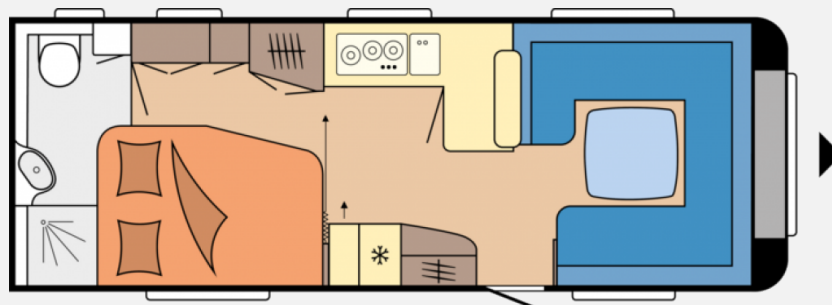

## Hobby Prestige 660 WFC

**36.950,- €**

MwSt. ausweisbar

Fahrzeug

Grundriss

Technische Daten

<b>Modell-/Baujahr</b>	2024
<b>Anzahl der Achsen</b>	2
<b>Anzahl Schlafplätze</b>	4
<b>Gesamtlänge</b>	833 cm
<b>Gesamtbreite</b>	250 cm
<b>Höhe</b>	262 cm
<b>Innenhöhe</b>	195 cm
<b>Umlaufmaß</b>	1092 cm
<b>Aufbaulänge</b>	716 cm
<b>Masse in fahrber. Zustand</b>	1669 kg
<b>techn. zul. Gesamtmasse</b>	2200 kg
<b>Zuladung</b>	523 kg
<b>Heizung</b>	Truma Combi 6
<b>Kühlschrankvolumen</b>	133 l
<b>Wasservorrat</b>	47 l
<b>Abwassertankvolumen</b>	23,5 l
	Rundsitzgruppe
	Doppel-/franz. Bett

## Beschreibung

Der neue Hobby Prestige 660 WFC Modell 2024 mit französischem Bett, gemütlicher Rundsitzgruppe, großer L-Küchenzeile, Heckbad und neuem Innendesign.

Auch im Außenbereich hat der Hobby ein neues Facelifting erhalten z.B. eine neue Bug und Heckpartie, eine begehbare Deichselabdeckung, eine integrierte Vorzeltleiste und einiges mehr.