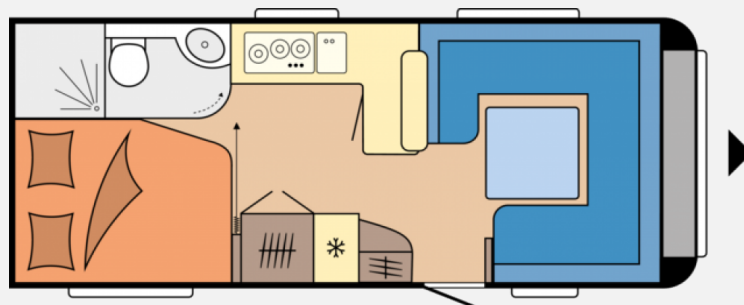

## Hobby Prestige 560 FC

**33.950,- €**

MwSt. ausweisbar

Fahrzeug

Grundriss

Technische Daten

<b>Modell-/Baujahr</b>	2024
<b>Anzahl der Achsen</b>	1
<b>Anzahl Schlafplätze</b>	4
<b>Gesamtlänge</b>	752 cm
<b>Gesamtbreite</b>	250 cm
<b>Höhe</b>	263 cm
<b>Innenhöhe</b>	195 cm
<b>Umlaufmaß</b>	1012 cm
<b>Aufbaulänge</b>	635 cm
<b>Masse in fahrber. Zustand</b>	1477 kg
<b>techn. zul. Gesamtmasse</b>	2000 kg
<b>Zuladung</b>	485 kg
<b>Liegeflächen</b>	Heck (195 x 140/111) Bug (223 x 200/135)
<b>Heizung</b>	Truma Combi 6
<b>Kühlschrankvolumen</b>	133 l
<b>Wasservorrat</b>	47 l
<b>Abwassertankvolumen</b>	23,5 l
	Rundsitzgruppe
	Doppel-/franz. Bett