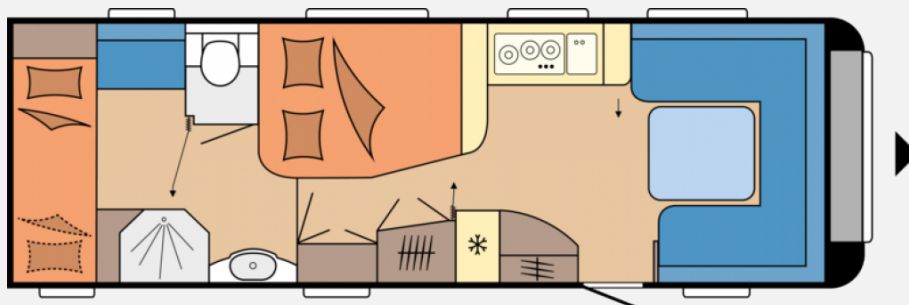

Exposé

Hobby Prestige 720 KWFU

36.370,- €

MwSt. ausweisbar

Fahrzeug

Grundriss

Technische Daten

Modell-/Baujahr	2024
Anzahl der Achsen	2
Anzahl Schlafplätze	6
Gesamtbreite	250 cm
Höhe	263 cm
Innenhöhe	195 cm
Umlaufmaß	1164 cm
Aufbaulänge	786 cm
Masse in fahrber. Zustand	1892 kg
techn. zul. Gesamtmasse	2500 kg
Zuladung	608 kg
Liegeflächen	Mitte (198 x 135/104) Bug (223 x 165/135) Etagenbett (200 x 72/72)
Heizung	Truma Combi 6
Kühlschrankvolumen	133 l
Wasservorrat	47 l
Abwassertankvolumen	23,5 l
	Rundsitzgruppe
	Doppel-/franz. Bett

Beschreibung

Der neue Hobby Prestige 720 KWFU Modell 2024 ist ein Wohnwagen für die ganze Familie mit Etagenbetten, französischem Bett, Rundsitzgruppe, Küchenzeile, Bad mit separater Dusche und neuem Innendesign. Auch im Außenbereich hat der Hobby ein neues Facelifting erhalten z.B. eine neue Bug und Heckpartie, eine begehbare Deichselabdeckung, eine integrierte Vorzeltleiste und einiges mehr.