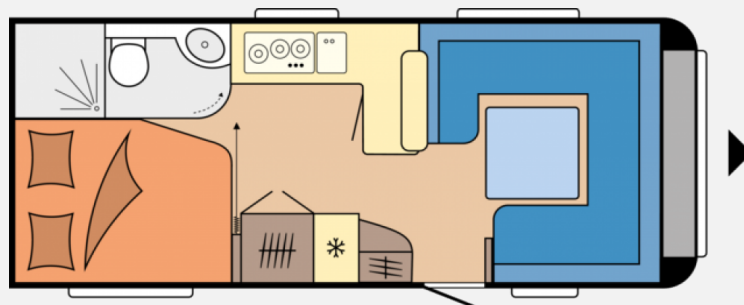

Exposé

Hobby Prestige 560 FC

33.950,- €

MwSt. ausweisbar

Fahrzeug

Grundriss

Technische Daten

Modell-/Baujahr	2024
Anzahl der Achsen	1
Anzahl Schlafplätze	4
Gesamtlänge	752 cm
Gesamtbreite	250 cm
Höhe	263 cm
Innenhöhe	195 cm
Umlaufmaß	1012 cm
Aufbaulänge	635 cm
Masse in fahrber. Zustand	1477 kg
Zuladung	485 kg
Liegeflächen	Heck (195 x 140/111) Bug (223 x 200/135)
Heizung	Truma combi 6
Kühlschrankvolumen	133 l
Wasservorrat	47 l
Abwassertankvolumen	23,5 l
	Rundsitzgruppe
	Doppel-/franz. Bett

Beschreibung

Der Hobby Prestige 560 FC Modell 2024 mit französischem Bett, großer Rundsitzgruppe, L-Küchenzeile, Bad mit Dusche und neuem Innendesign steht als Musterwagen bei und in der Ausstellung.

Auch im Außenbereich hat der Hobby ein neues Facelifting erhalten z.B. eine neue Bug und Heckpartie, eine begehbare Deichselabdeckung, eine integrierte Vorzeltleiste und einiges mehr.