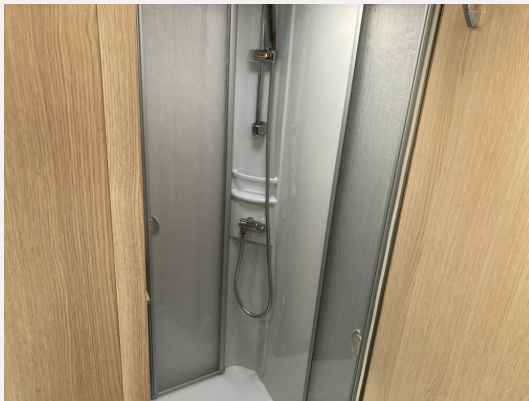

Kein Logo
vorhanden