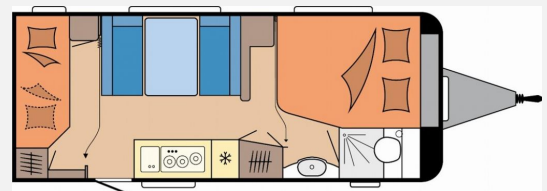

Beschreibung

- 2.000 kg Auflastung mit technischer Änderung für Einachser, inkl. Leichtmetallfelgen Schwarz
- Heizung TRUMA Combi 6 E, statt Combi 6
- Vorbereitung für Autarkpaket inkl. Laderegler mit Booster, Batteriesensor und Batteriekasten
- Informationen zur Serienausstattung oder zu möglichen Sonderausstattungen ab Werk: (Diese erhalten Sie bei uns auf Nachfrage oder auf unserer Homepage unter www.camperhaus.de. Sonderausstattungen ab Werk sind nur bei rechtzeitiger Vorbestellung konfigurierbar. (ca. 12 Wochen vor Produktionstermin) Nach Ablauf dieser Frist checken wir für Sie gerne die Möglichkeiten von Nachrüstungen in unserer Werkstatt. (auch behindertengerechte Ein- und Umbauten))
- Finanzierung: (Bei Fragen zu einer möglichen Finanzierung über unsere Finanzdienstleister, stehen wir Ihnen gerne beratend zur Seite.)
- Unser Motto: ("Lass Dein Urlaub hier beginnen!" Dein Camperhaus Team in Rendsburg)
- Zusatzinfo: (Alle Angaben vorbehalten Irrtümer, eventueller Übertragungs- und/oder Schreibfehler, zwischenzeitlicher Änderungen oder zwischenzeitlichem Verkauf.)

Irrtümer und Änderungen vorbehalten

Ausstattung

- Antischlingerkupplung
- 3-Flammkocher
- WC

Irrtümer und Änderungen vorbehalten

Bilder