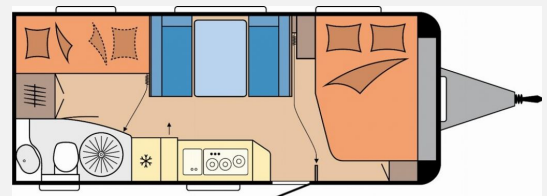

Beschreibung

- 2.000 kg Auflastung mit technischer Änderung für Einachser, inkl. Leichtmetallfelgen Schwarz
- Heizung TRUMA Combi 6 E, statt Combi 6
- Vorbereitung für Autarkpaket inkl. Laderegler mit Booster, Batteriesensor und Batteriekasten
- Informationen zur Serienausstattung oder zu möglichen Sonderausstattungen ab Werk: (Diese erhalten Sie bei uns auf Nachfrage oder auf unserer Homepage unter www.camperhaus.de. Sonderausstattungen ab Werk sind nur bei rechtzeitiger Vorbestellung konfigurierbar. (ca. 12 Wochen vor Produktionstermin) Nach Ablauf dieser Frist checken wir für Sie gerne die Möglichkeiten von Nachrüstungen in unserer Werkstatt. (auch behindertengerechte Ein- und Umbauten))
- Finanzierung: (Bei Fragen zu einer möglichen Finanzierung über unsere Finanzdienstleister, stehen wir Ihnen gerne beratend zur Seite.)
- Unser Motto: ("Lass Dein Urlaub hier beginnen!" Dein Camperhaus Team in Rendsburg)
- Zusatzinfo: (Alle Angaben vorbehalten Irrtümer, eventueller Übertragungs- und/oder Schreibfehler, zwischenzeitlicher Änderungen oder zwischenzeitlichem Verkauf.)

Irrtümer und Änderungen vorbehalten

Ausstattung

- Antischlingerkupplung
- 3-Flammkocher
- Separate Dusche, WC

Irrtümer und Änderungen vorbehalten

Bilder