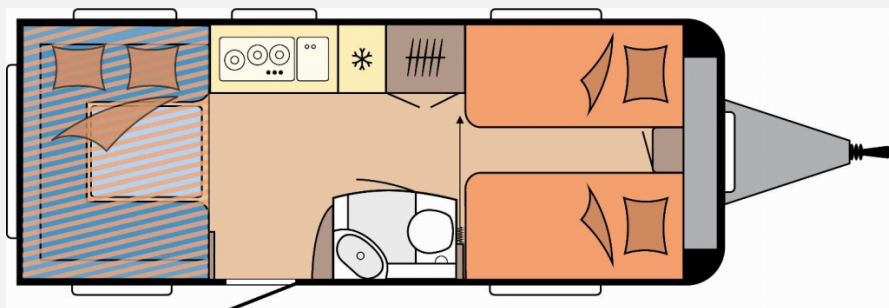

Exposé

Hobby De Luxe 515 UHL *Modell 2025*

32.070,- €

MwSt. ausweisbar

Fahrzeug

Grundriss

Technische Daten

Modell-/Baujahr	2025
Anzahl der Achsen	1
Anzahl Schlafplätze	6
Gesamtlänge	754 cm
Gesamtbreite	230 cm
Höhe	265 cm
Innenhöhe	195 cm
Umlaufmaß	1012 cm
Aufbaulänge	636 cm
Masse in fahrber. Zustand	1515 kg
techn. zul. Gesamtmasse	2000 kg
Zuladung	485 kg
Infrastruktur	WC
Liegeflächen	Einzelbett (193x82) Hubbett (200x129)
Heizung	Truma S 3004
Kühlschrankvolumen	133 l
Gefriervolumen	12 l
Wasservorrat	25 l
Wasservorrat (ink Boiler)	5 l
Abwassertankvolumen	23 l
Polster	Turo
Steckdosen 230V	6
Farbe	weiß
	Einzelbett, Hubbett