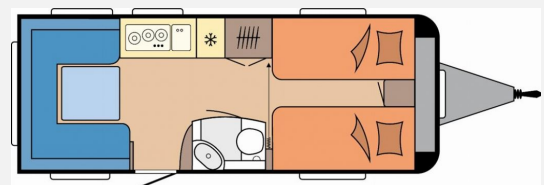

Beschreibung

– Serienmodell
Irrtümer und Änderungen vorbehalten

Ausstattung

Irrtümer und Änderungen vorbehalten

Bilder

Verkäufer

Camperhuus
Herr Sebastian Audorf
Büsumer Str. 65-67
24768 Rendsburg

☎ 04331 469904

FAX 04331 5914016

✉ sebastian.audorf@wohnwagen-thode.de