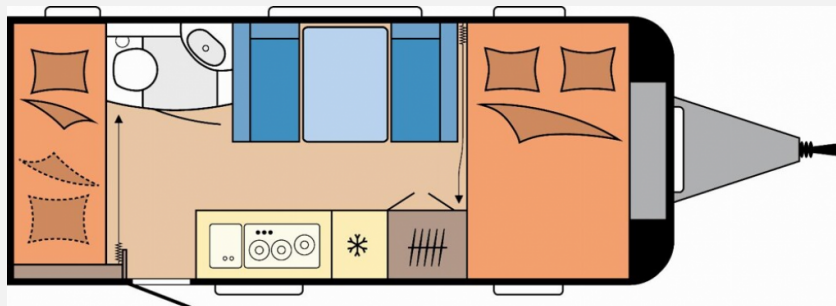

Exposé

Hobby Excellent Edition 490 KMF

25.730,- €

MwSt. ausweisbar

Fahrzeug

Grundriss

Technische Daten

Modell-/Baujahr	2025
Anzahl Schlafplätze	3
Gesamtlänge	690 cm
Gesamtbreite	230 cm
Höhe	264 cm
Umlaufmaß	947 cm
Aufbaulänge	571 cm
Masse in fahrber. Zustand	1292 kg
techn. zul. Gesamtmasse	1500 kg
Zuladung	208 kg
Auflastung	1800 kg
Heizung	Truma S 3004
Polster	Santo
Steckdosen 230V	7
	Etagenbett, Doppel-/franz. Bett

Beschreibung

- Serienmodell
- Irrtümer und Änderungen vorbehalten

Ausstattung

- Antischlingerkupplung
- 3-Flammkocher
- WC
- Irrtümer und Änderungen vorbehalten

Bilder

Verkäufer

Camperhuus
Herr Sebastian Audorf
Büsumer Str. 65-67
24768 Rendsburg