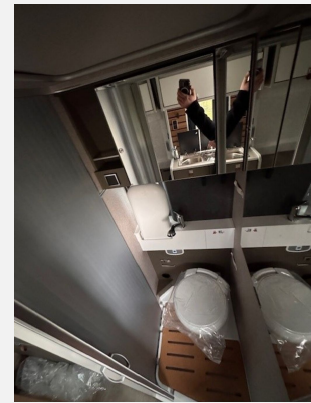

DÜRRWANG-MÖRLEIN

HYMER-CENTER-DORTMUND

Bilder