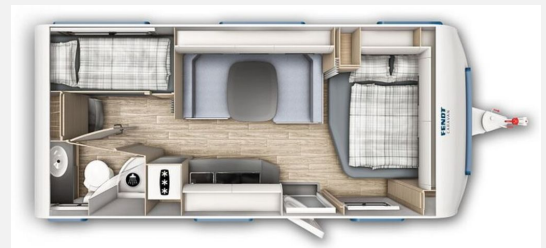

Beschreibung

- Fliegenschutztüre
- Deko-Paket Plus (Deko-Paket Plus (Küchenrückwandverkleidung mit Dekor, 2 Filzkörbchen, 2 Kissen, Tischset 2-teilig))
- Spannbetttuch Elfenbein
- Spannbetttuch Etagenbetten (2 Stück)
- Stoff Pino
- Gewichtserhöhung 2.000 kg AAA (Fahrwerk, Bereifung, Alufelgen)
- Gasheizung Truma C6
- Teppichboden, gekettelt
- TV-Halter Sky mit Gelenkarm
- Elektrobetrieb für Truma C6
- Warmwasserbereitung Truma-Therme 230 V mit Mischbatterie

Irrtümer und Änderungen vorbehalten

Ausstattung

Irrtümer und Änderungen vorbehalten

Bilder