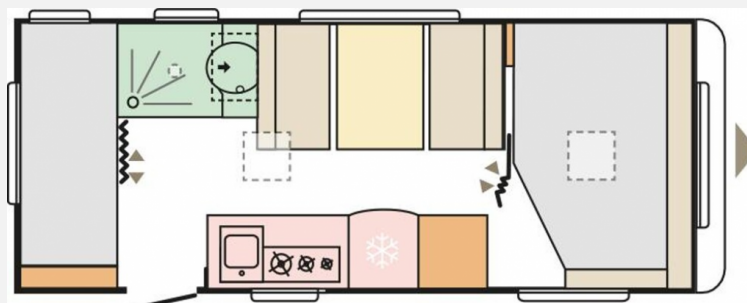

Exposé

Adria A Unica 542 PK Family

10.000,- €

Differenzbesteuerung gemäß §25a

Fahrzeug

Grundriss

Technische Daten

Modell-/Baujahr	2002
Erstzulassung	07/2002
Anzahl Schlafplätze	6
Gesamtlänge	730 cm
Gesamtbreite	228 cm
Höhe	264 cm
Umlaufmaß	993 cm
Aufbaulänge	602 cm
techn. zul. Gesamtmasse	1300 kg
	Etagenbett, Doppel-/franz. Bett

Beschreibung

- Kommissionsverkauf (Der Verkauf erfolgt von Privat im Kundenauftrag unter Ausschluss der Sachmangelhaftung.)
- Toilette Thetford Chemie
- 3 Flammen Gaskochfeld
- Kühlschrank Absorber 60L mit 5L Eisfach
- Ersatzrad auf Felge
- Gasflaschen Halterung 2 Fach
- Heizung Trumatic
- Alko Kupplung
- Fahrradträger 2 Fach
- Gebrauchtfahrzeug mit altersgerechten Gebrauchspuren: Risse, Kratzer und Dellen, Delle Außenwand links, Beschädigung an Arbeitsplatte und Tisch, Stützrad abgenutzt.