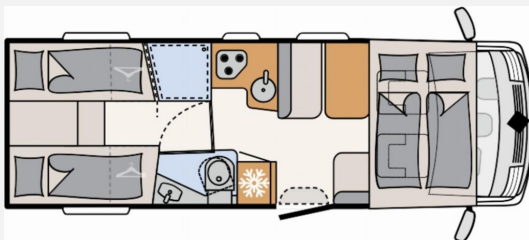

Irrtümer und Änderungen vorbehalten!

Ausstattung

- Servolenkung, Tempomat, Zentralverriegelung, Rußpartikelfilter
- GFK-Dach, Markise
- Navigationssystem, Rückfahrkamera
- Radio, WC, Fahrradträger

Irrtümer und Änderungen vorbehalten!

Bilder