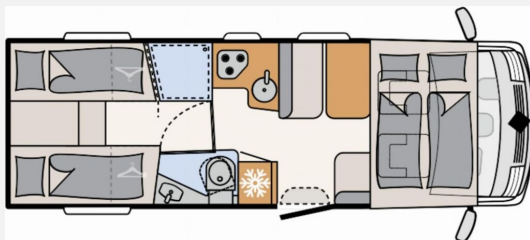

Irrtümer und Änderungen vorbehalten!

Ausstattung

- Servolenkung, Tempomat, Zentralverriegelung, Rußpartikelfilter
- GFK-Dach, Markise
- Navigationssystem, Rückfahrkamera
- Radio, WC, Fahrradträger

Irrtümer und Änderungen vorbehalten!

Bilder