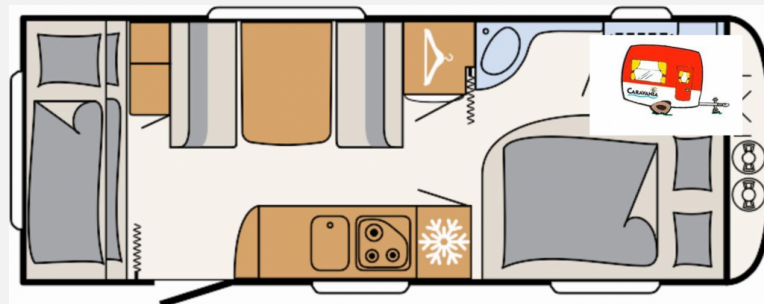

Grundriss

Technische Daten

Modell-/Baujahr	2023
Anzahl der Achsen	1
Gesamtlänge	788 cm
Gesamtbreite	230 cm
Höhe	265 cm
Umlaufmaß	1048 cm
Aufbaulänge	650 cm
Masse in fahrber. Zustand	1510 kg
techn. zul. Gesamtmasse	2000 kg
Zuladung	490 kg
Polster	Galaxy
Farbe	weiß

Beschreibung

- Auflastung 2.000 kg (inkl. Alurad 225/70 R15 C LI112)
- Großflächige Abstützfüße, 4 St.
- Vollgummi-Stützrad mit Stützlastanzeige
- Bugfenster
- Dachhaube Heki II inkl. Baldachin beleuchtet
- Wohnraumeingangstüre mit Fenster, einteilig
- Wohnwelt Galaxy
- Toilettenraum in alternativer Ausführung
- Einbau Klimaanlage vorbereitet
- Vorbereitung für Flachbildschirm (Antennenkabel und TV-Halter)
- Dusch-Paket (Duschausstattung inkl. Duscharmatur und -vorhang, City-Wasseranschluss)
- Warmluftheizung Combi 4 G/E inkl. Digitalbedienteil
- Indirekte Beleuchtung
- Elektrik-Autark Ausstattung
- Elektrische Fußbodenerwärmung
- Sicherh.-Gasdruckregl. DuoControl mit Crash Sensor und Gasreglerbeheizung EisEx
- ./.. Abschreibung (sofern noch im Abschreibepool vorhanden, befristet)