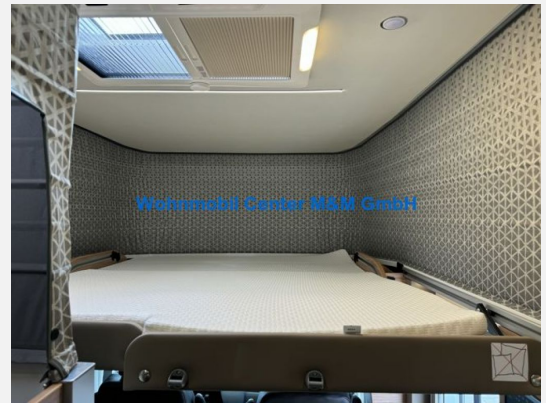

Kein Logo
vorhanden

Verkäufer

Wohnmobil Center M&M GmbH
Herr Abdullah Joya
Charlottenburger Chaussee 3
13597 Berlin

☎ 030 40 367 8001

FAX 030 40 367 8008

✉ verkauf@joya-gruppe.de