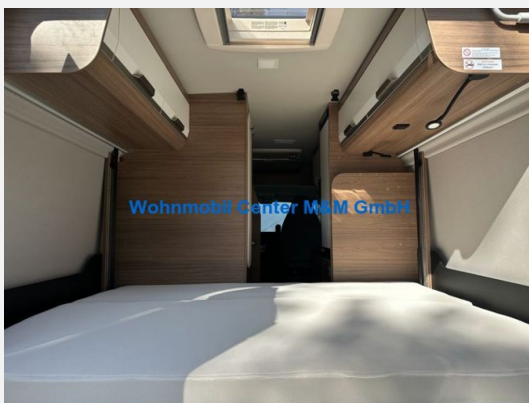

Kein Logo
vorhanden