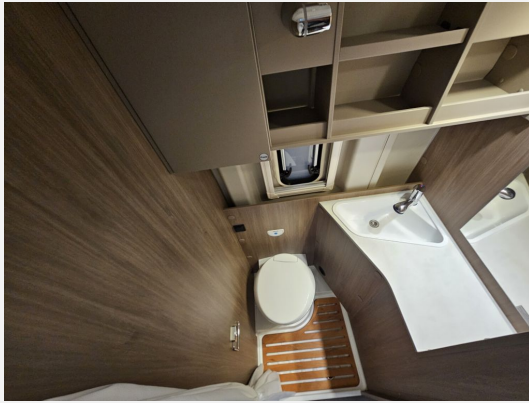

Kein Logo
vorhanden