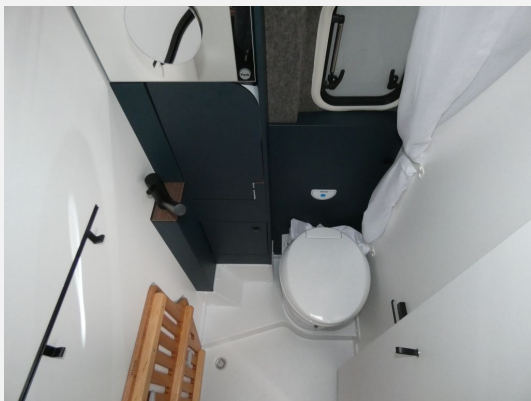

CARAVANING SEIT 1982

- Verkauf
- Vermietung
- Service
- Zubehör

Seit über 40 Jahren - alles rund um Caravaning bei Nordhessens Profi.

BECKER
Dörnbergstr. 15-17 · 34233 Fuldaatal
wohnwagen-becker.de

INTER-CARAVANING KASSEL

Alles hier ist möglich!

Verkäufer

Wohnwagen Becker GmbH & Co. KG
Team Fahrzeugverkauf
Dörnbergstraße 15+17
34233 Fuldataal b. Kassel

☎ +49/ 561/ 981 67 89

✉ info@wohnwagen-becker.de