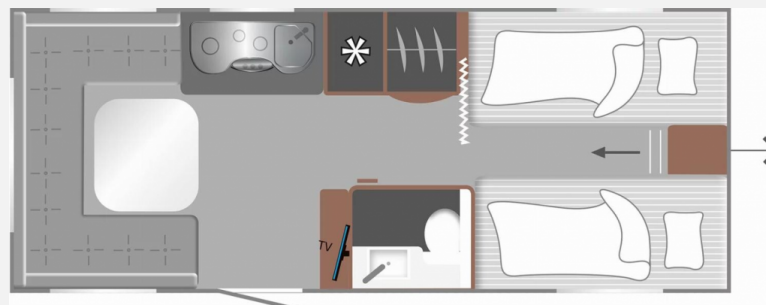

Kein Logo
vorhanden

Exposé

LMC Tandero 500 E

29.900,- €

MwSt. ausweisbar

Fahrzeug

Grundriss