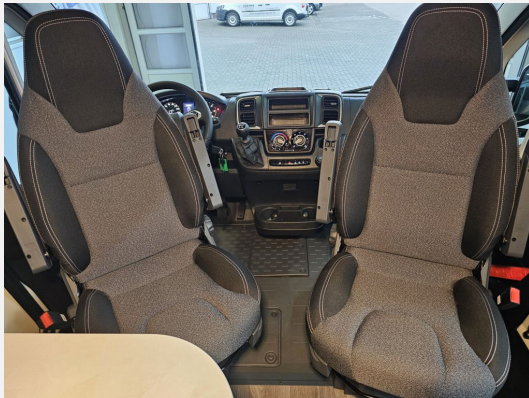

Beschreibung

- Optik Paket 2 - Alufelgen (Lenkrad & Schaltknäuf in Lederausführung, Armaturentafel mit Applikationen (Techno-Trim), 16" Alufelgen Bi-Color)
- Dieseltank 90 l
- Markise 4 m (schwarz)
- Holzrost in der Dusche
- Kabelvorbereitung für Rückfahrkamera
- Basic Paket (Dachhaube Midi- Heki 70 x 50 cm über Sitzgruppe, Duschausstattung (Brausekopf ausziehbar, Duschvorhang, Führungsschiene, Brausehalter), Fenster im Bad, Kleiderstange in der Nasszelle, Breite Einstiegsstufe, Drehplatte für Tischerweiterung an der Sitzgruppe)
- Optik Paket 1 - Stoßfänger lackiert (Stoßfänger lackiert, Skid-plate glänzend Schwarz, Nebelscheinwerfer)
- Gästebett quer im Wohnbereich
- TV-Vorbereitung / TV-Halter
- USB-Steckdose in Lichtschiene

Ausstattung

- ABS, ESP, Rußpartikelfilter, Servolenkung, Tempomat
- Markise
- Standheizung Fahrerhaus

Bilder