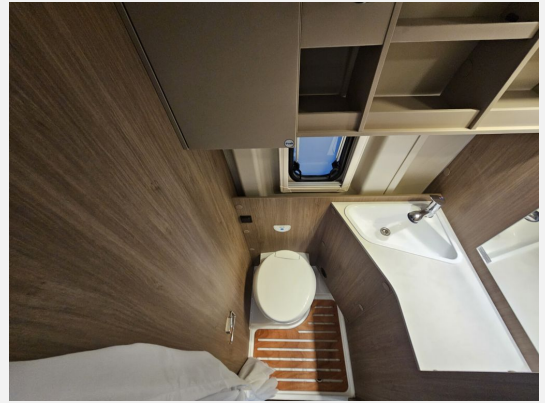

Kein Logo
vorhanden