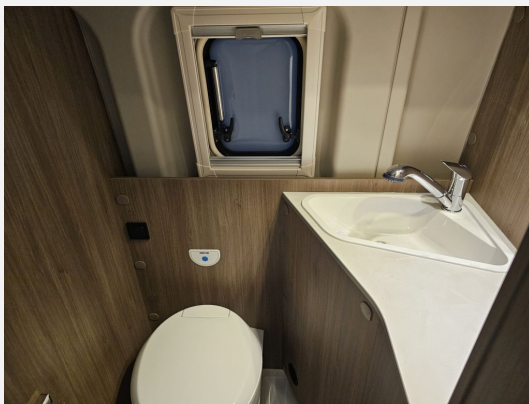

Kein Logo
vorhanden

Verkäufer

Autohaus Dehne
Herr Jan Janssen
Dorfstraße 86
26532 Großheide

☎ 04936 / 7134

FAX 04936 8131

✉ j.janssen@autohaus-dehne.de