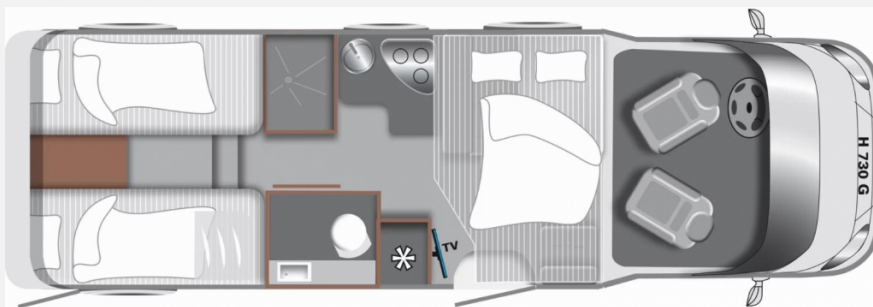

Kein Logo
vorhanden

Exposé

LMC Tourer Lift H 730 G Automatik

82.900,- €

MwSt. ausweisbar

Fahrzeug

Grundriss