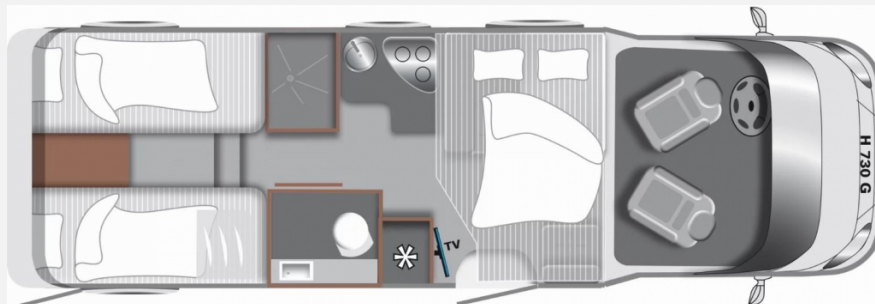

Kein Logo
vorhanden

Exposé

LMC Tourer Lift H 730 G Automatik

82.900,- €

MwSt. ausweisbar

Fahrzeug

Grundriss