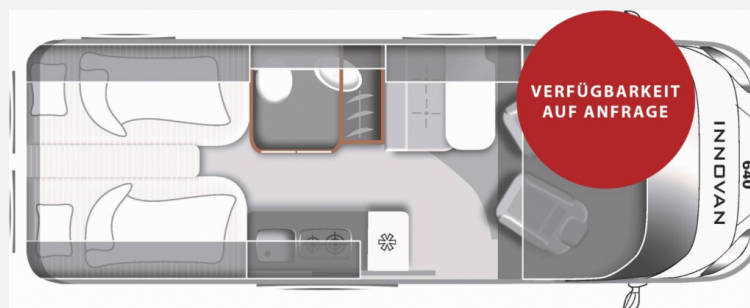

Exposé

LMC Innovan 640 Verfügbar ab 21.10.2024

64.900,- €

MwSt. ausweisbar

Fahrzeug

Grundriss