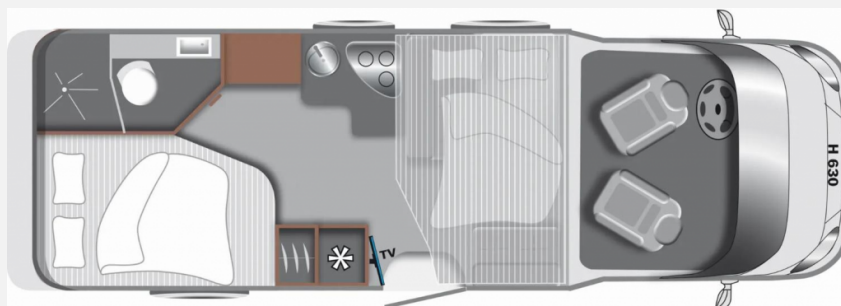

Kein Logo
vorhanden

Exposé

LMC Tourer Lift H 630 sofort Verfügbar

79.900,- €

MwSt. ausweisbar

Fahrzeug

Grundriss