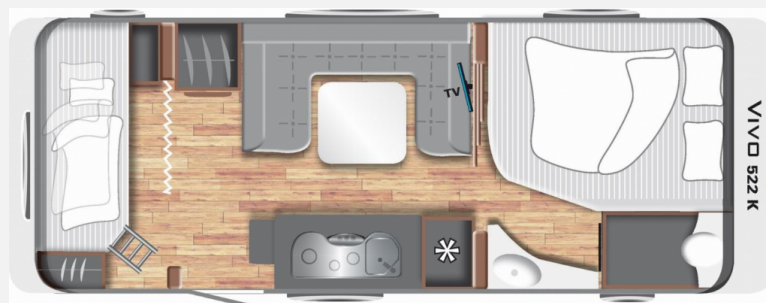

Kein Logo
vorhanden

Exposé

LMC Vivo 522 K

34.490,- €

MwSt. ausweisbar

Fahrzeug

Grundriss