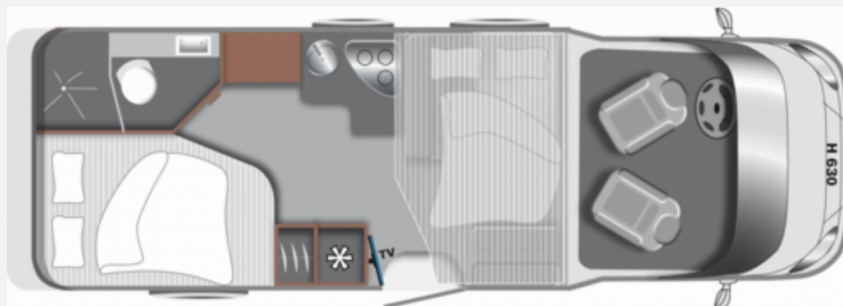

Exposé

LMC Tourer Lift H 630 Sonderpreis, sofort Verfügbar

74.900,- €

MwSt. ausweisbar

Fahrzeug

Grundriss