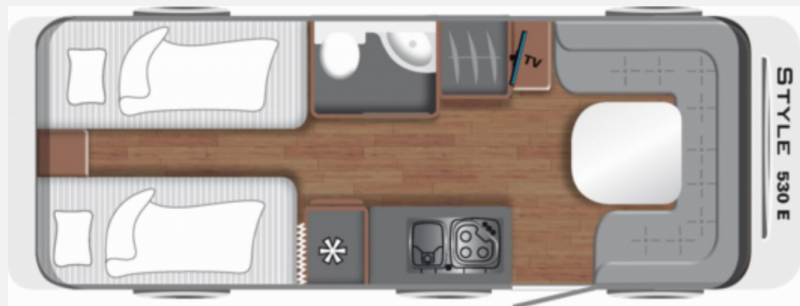

Exposé

LMC Style 530 E sofort Verfügbar / Sonderpreis

27.900,- €

MwSt. ausweisbar

Fahrzeug

Grundriss