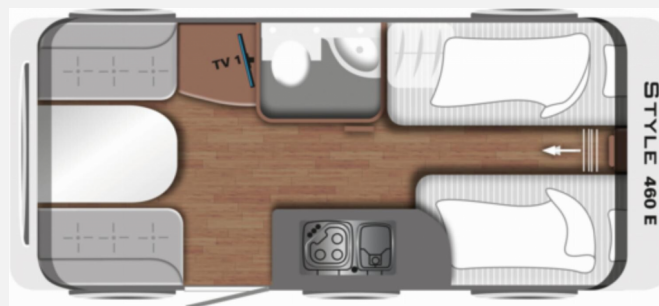

Exposé

LMC Style 460 E Verfügbar ab 01.10.2024

23.900,- €

MwSt. ausweisbar

Fahrzeug

Grundriss