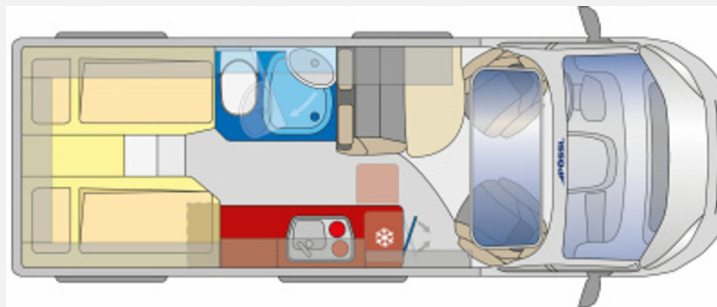

Exposé

Pössl Summit Prime 640 Fiat 180 PS Vorlauf 01/25

73.900,- €

MwSt. ausweisbar

Fahrzeug

Grundriss

Technische Daten

Modell-/Baujahr	2024
Anzahl der Achsen	2
Leistung	132 KW / 180 PS
Umweltplakette	grün
Schadstoffklasse/-norm	Euro 6d
Basisfahrzeug	Fiat Ducato
Motordetails	2,2 l MultiJet
Getriebe	Schaltgetriebe
Antriebsart	Frontantrieb
Anzahl Schlafplätze	2
Gesamtlänge	636 cm
Gesamtbreite	205 cm
Höhe	258 cm
Innenhöhe	190 cm
Aufbauart	Campervan
Masse in fahrber. Zustand	114 kg
techn. zul. Gesamtmasse	3500 kg
Zuladung	3386 kg
Infrastruktur	WC
Liegeflächen	Einzelbett (200 / 190x80)
Sitze mit Gurt	4
Radstand	404 cm
Anhängerlast (gebremst)	2500 kg
Anhängerlast (ungebremst)	750 kg
Kraftstoff	Diesel
Heizung	Truma Combi 4
Kühlschrankvolumen	100 l
Gefriervolumen	8 l
Wasservorrat	100 l
Abwassertankvolumen	100 l
Ladegerät	16 A
Batterie	95 Ah
Polster	Samba
Steckdosen 230V	3
Farbe	grau
	Seitensitzgruppe
	Einzelbett