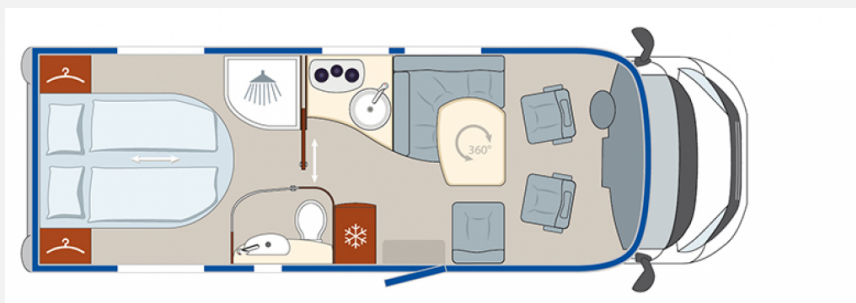

Exposé

Eura Mobil Profila T 720 QB Solar, Lithium, Hubstützen uvm

94.750,- €

Differenzbesteuerung gemäß §25a

Fahrzeug

Grundriss

Technische Daten

Modell-/Baujahr	2019
Erstzulassung	09.04.2019
TÜV	05/2025
Anzahl der Achsen	2
Leistung	110 KW / 150 PS
km Stand	38770 km
Umweltplakette	grün
Schadstoffklasse/-norm	Euro 6
Basisfahrzeug	FIAT Ducato
Motordetails	2,3 l Multijet
Getriebe	Schaltgetriebe
Antriebsart	Frontantrieb
Anzahl Schlafplätze	4
Gesamtlänge	741 cm
Gesamtbreite	232 cm
Höhe	286 cm
Innenhöhe	198 cm
Aufbauart	Teilintegriert
Masse in fahrber. Zustand	3300 kg
techn. zul. Gesamtmasse	3850 kg
Zuladung	500 kg
Infrastruktur	WC
Liegeflächen	Bug (200x115) Heck (190x150)
Sitze mit Gurt	4
Radstand	404 cm
Anhängerlast (gebremst)	2000 kg
Anhängerlast (ungebremst)	750 kg
Kraftstoff	Diesel
Heizung	Alde Warmwasserheizung
Kühlschrankvolumen	140 l
Wasservorrat	140 l
Abwassertankvolumen	100 l
Batterie	600 Ah
Polster	Beige
Steckdosen 230V	5
Steckdosen 12V	2
Vorbesitzer	2
Farbe	weiß