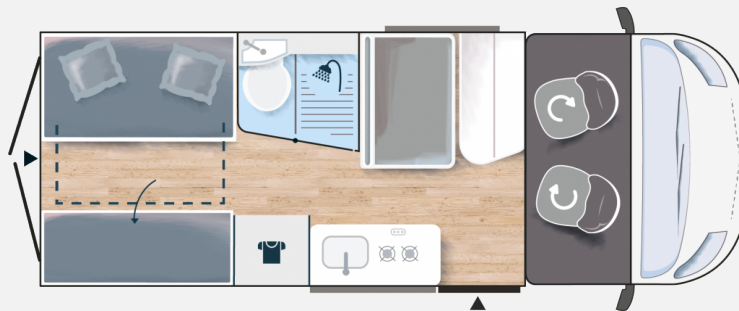

Exposé

Challenger Van V114 Start Edition Aufstelldach Arctic AHK

57.990,- €

MwSt. ausweisbar

Fahrzeug

Grundriss

Technische Daten

Modell-/Baujahr	2024
Leistung	103 KW / 140 PS
km Stand	15135 km
Umweltplakette	grün
Schadstoffklasse/-norm	Euro 6d
Basisfahrzeug	Fiat
Getriebe	Schaltgetriebe
Anzahl Schlafplätze	5
Gesamtlänge	599 cm
Gesamtbreite	205 cm
Höhe	265 cm
Aufbauart	Campervan
techn. zul. Gesamtmasse	3500 kg
Infrastruktur	Küche WC
Liegeflächen	Aufstelldach (130x200) Heck (149x186) Mitte (160x95/50)
Sitze mit Gurt	4
Radstand	403 cm
Kraftstoff	Diesel
Heizung	Combi Dieselheizung 6000W
Kühlschrankvolumen	70 l
Wasservorrat	85 l
Abwassertankvolumen	90 l
Farbe	weiß
	TÜV neu
	Seitensitzgruppe
	Doppelbett quer, Aufstelldach (Doppelbett)