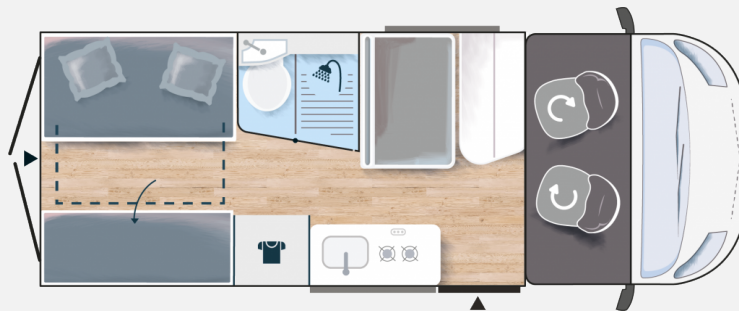

Challenger Van V114 Start Edition Aufstelldach Arctic AHK

57.990,- €

MwSt. ausweisbar

Technische Daten

Modell-/Baujahr	2024
Leistung	103 KW / 140 PS
km Stand	15135 km
Umweltplakette	grün
Schadstoffklasse/-norm	Euro 6d
Basisfahrzeug	Fiat
Getriebe	Schaltgetriebe
Anzahl Schlafplätze	5
Gesamtlänge	599 cm
Gesamtbreite	205 cm
Höhe	265 cm
Aufbauart	Campervan
techn. zul. Gesamtmasse	3500 kg
Infrastruktur	Küche WC
Liegeflächen	Aufstelldach (130x200) Heck (149x186) Mitte (160x95/50)
Sitze mit Gurt	4
Radstand	403 cm
Kraftstoff	Diesel
Heizung	Combi Dieselheizung 6000W
Kühlschranksvolumen	70 l
Wasservorrat	85 l
Abwassertankvolumen	90 l
Farbe	weiß
	TÜV neu
	Seitensitzgruppe
	Doppelbett quer, Aufstelldach (Doppelbett)