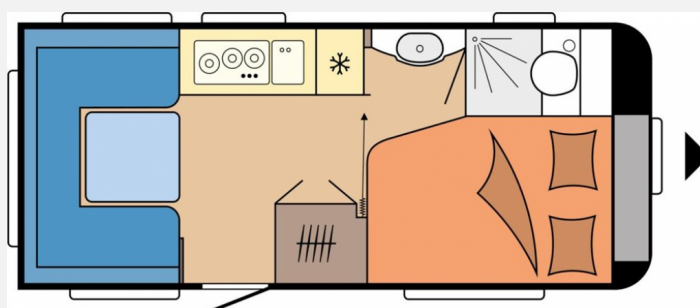

Exposé

Hobby De Luxe 460 UFe*ERSPARNIS -2733*

24.999,- €

MwSt. ausweisbar

Fahrzeug

Grundriss

Technische Daten

Modell-/Baujahr	2024
Anzahl Schlafplätze	4
Gesamtlänge	664 cm
Gesamtbreite	230 cm
Höhe	263 cm
Umlaufmaß	922 cm
Aufbaulänge	546 cm
Masse in fahrber. Zustand	1230 kg
techn. zul. Gesamtmasse	1500 kg
Zuladung	270 kg
Auflastung	1500 kg
Heizung	Heizung TRUMA S-3004 mit Warmluftanlage und 12-V-Gebläse
Kühlschrankvolumen	130.00 l
Wasservorrat	24 l
Abwassertankvolumen	23 l
Polster	Serie
Steckdosen 230V	6
	Doppel-/franz. Bett